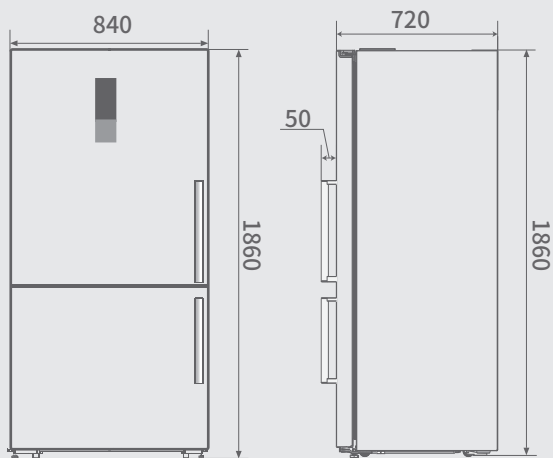

## 安装说明

单位:mm

### 嵌入式安装:

两侧至少各多留30mm;背部预留至少100mm并做好后背通风;  
通风横截面积至少400cm<sup>2</sup>(顶部开孔)

### ■ 规格参数

有效容量	564L
冷藏室有效容量	366L
冰温室有效容量	34L
冷冻室有效容量	164L
接入电源	220-240V/50Hz
额定电流	1.23A
噪音级别	43dB

### ■ 尺寸

外形尺寸(W×D×H)	840*720*1860mm
-------------	----------------