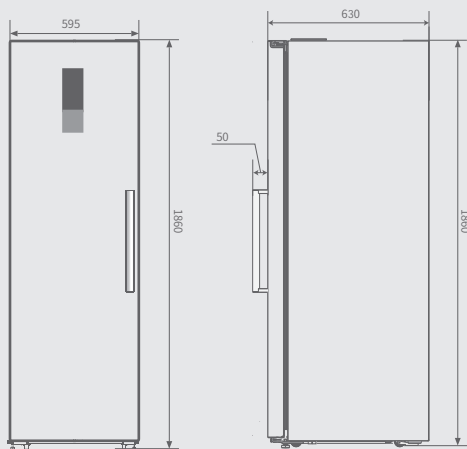

产品

RESID305WEVT//D8638
独嵌两用式欧式冷冻冰箱

安装说明

单位:mm

产品参数

■ 产品特点

独嵌两用式欧式冷冻冰箱	✓
拉丝抗指纹不锈钢门体	✓
全风冷制冷系统	✓
电脑式触控	✓
变频压缩机	✓
不锈钢metal cooling背板	✓
定制款金属喷砂拉手	✓
扭冰机	✓
封闭抽屉式+开放式独立冷冻空间	✓
快速冷冻功能	✓

■ 规格参数

容量	280L
冷冻室温区	-18°C~-24°C
冷冻能力	12.5kg/12h
电源规格	220V/10A
额定频率	50Hz
额定电流	1.25A
能耗	A++

■ 尺寸

外形尺寸(W×D×H)	595*630*1860mm
-------------	----------------