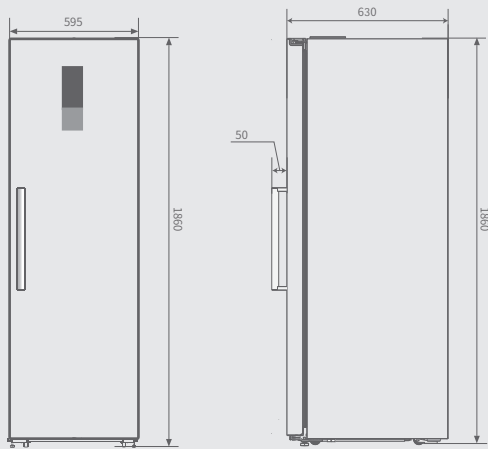

## 安装说明

单位:mm

### 尺寸

外形尺寸(W×D×H)	595*630*1860mm
-------------	----------------