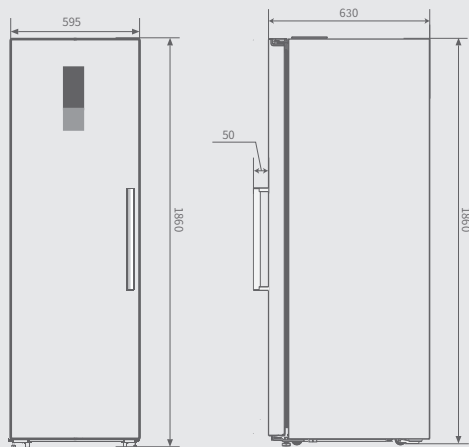

产品

RESICD331WEVT//D8626

欧式冷藏冷冻冰箱

安装说明

单位:mm

产品参数

■ 产品特征

独嵌两用式欧式冷藏冷冻冰箱	✓
拉丝抗指纹不锈钢门体	✓
全风冷制冷系统	✓
电脑式触控	✓
变频压缩机	✓
不锈钢metal cooling背板	✓
定制款金属喷砂拉手	✓
扭冰机	✓
独立果蔬保鲜盒	✓
可折叠玻璃层架、门体置物架	✓
金属酒水饮料搁架	✓

■ 规格参数

容量	331L
冷藏室	229L
冷冻室	102L
冷冻能力	12.5kg/12h
额定电压	220V
额定频率	50Hz
额定电流	1.25A
能耗	A++

■ 尺寸

外形尺寸(W×D×H)	595*630*1860mm
-------------	----------------