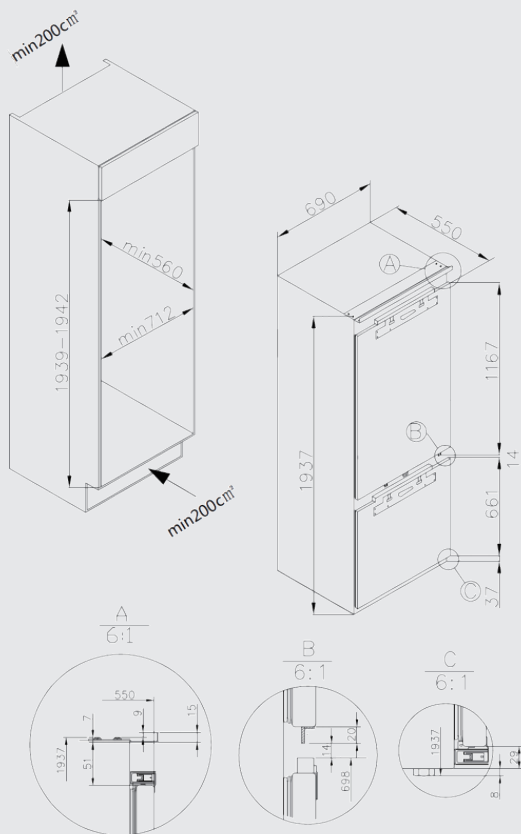

产品图片

REBICD341WENSR//T8724
700欧式嵌入式冷藏冷冻冰箱

安装示意图

产品参数

产品特征

嵌入式全风冷双门冷藏冷冻冰箱	✓
全嵌入式安装	✓
后背面光源	✓
多风道空气循环	✓
果蔬盒	✓
防晒漏门盒	✓
LED 触摸屏	✓
海蒂诗固定铰链	✓
全风冷制冷	✓
变频压缩机	✓
1937mm加高设计	✓

规格参数

总容积	341L
冷藏室	222L
冰温室	35L
冷冻室	84L
综合耗电量	0.64kWh/24h
能效等级	一级
噪音水平	38dB

尺寸

外形尺寸(W×D×H)	690*550*1937mm
-------------	----------------