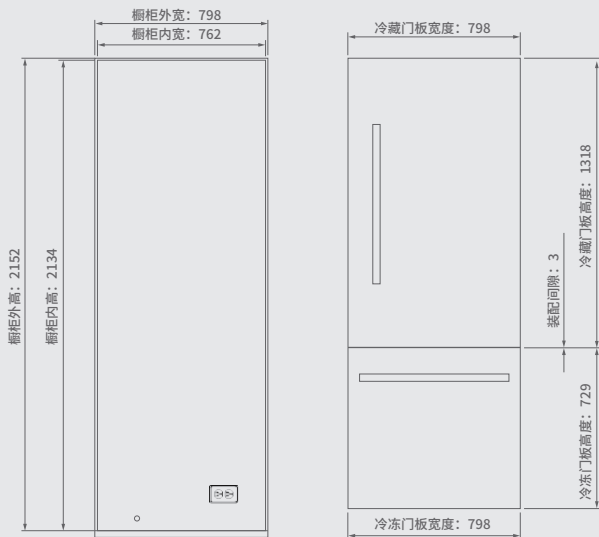

## 安装说明

单位:mm

### 规格参数

容量	452L
冷藏室	272L
冰温室	50L
冷冻室	156L
变温区	-1~+5°C
能耗	一级
噪音	41dB (A)

### 尺寸

外形尺寸(W×D×H)	756*592*2121mm
-------------	----------------