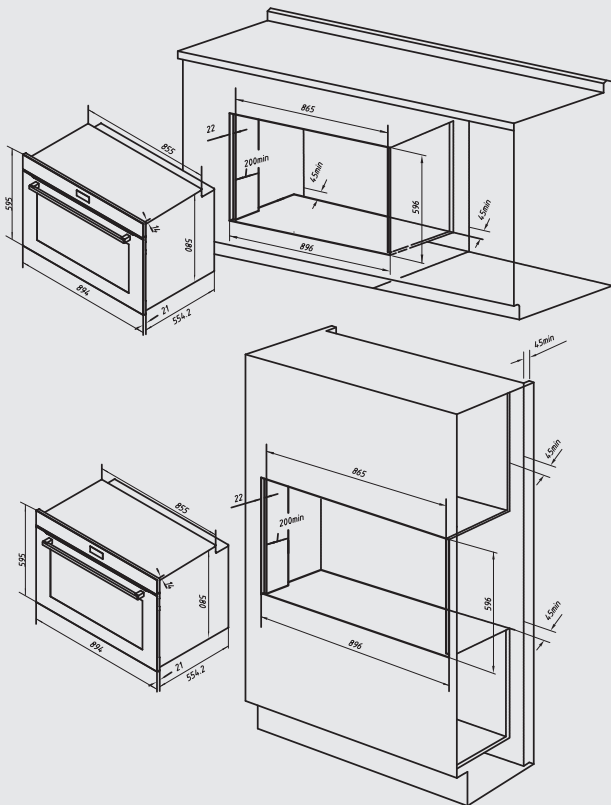

产品图片

MSGC90TSIXAFG3AD//A4980
900蒸烤一体机

安装示意图

单位:mm

产品参数

■ 产品特征

133L大容量蒸烤一体机	✓
磨砂灰金+曜黑玻璃	✓
双风扇系统	✓
蓝色珐琅搪瓷内胆	✓
蒸、烤、炸多功能一体	✓
高温自洁+蒸汽自洁	✓
内置食物探针	✓
智能彩屏控制	✓
高效4.0蒸汽系统	✓
WIFI智联	✓
25种功能模式	✓
真空低温烘焙	✓
海量智能烹饪菜单	✓
特殊功能	解冻/暖碟/杀菌/干燥 发酵/保温/酸奶/除垢

■ 规格参数

容量	133L
欧洲能效等级	A++
电源	220V/50HZ/16A
搁架层数	5

■ 尺寸

外形尺寸(W×D×H)	894*576*594mm
-------------	---------------