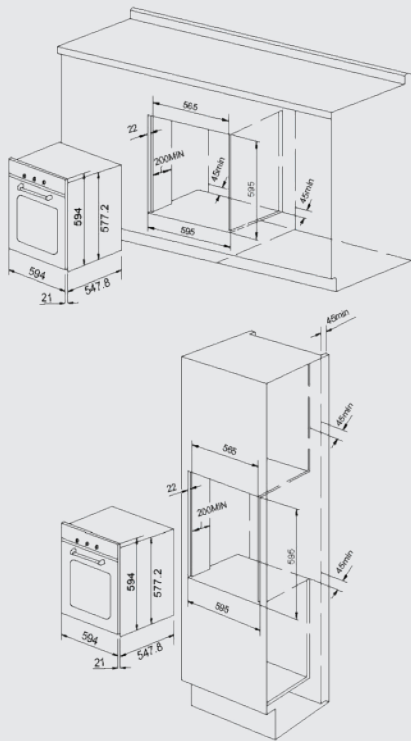

产品图片

BO6010TSIXPTAFG3AD//A3680
600烤箱

安装示意图

产品参数

■ 产品特点

专业plus烤箱	✓
磨砂灰金+曜黑玻璃	✓
新版立体加热系统	✓
智能彩屏控制	✓
WIFI智联	✓
专业高温自清洁	✓
专业空气炸	✓
智能探针	✓
蓝搪瓷内胆	✓
15大功能模式	✓
海量智能菜单	✓
真空低温烘焙	✓
特殊功能	发酵/暖盘/保温/杀菌 /空气炸/干燥

■ 规格参数

容量	93L
欧洲能效等级	A++
电源	220V
水箱	1.15L

■ 尺寸

外形尺寸(W×D×H)	594*569*594mm
-------------	---------------