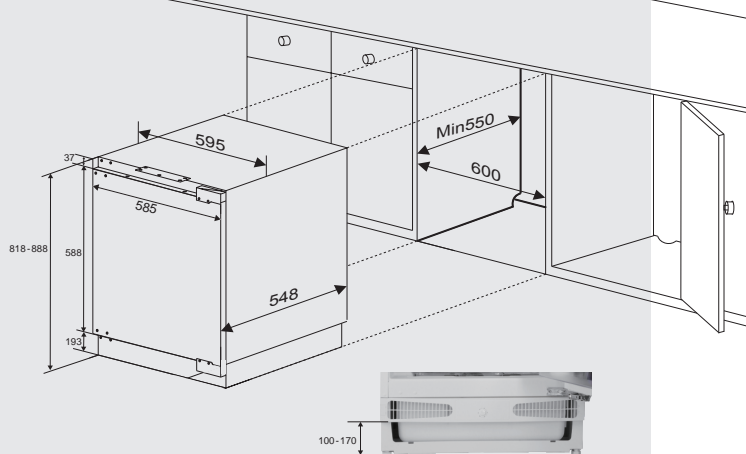

产品

REBIC115ZMVT//8030
嵌入式冷藏冷冻冰箱

安装说明

开孔尺寸及通风设置

- 1、冰箱电源插头及插座合计高度为35mm;
- 2、当橱柜净深为550mm-----585mm时，冰箱电源插座应设置在侧面橱柜内。

产品参数

■ 产品特点

控制方式	机械控制
安装方式	低柜全嵌入式

■ 产地

欧洲进口

■ 规格参数

气候类型	SN、N、ST
防触电保护类型	I
总容积(L)	120
冷藏室(L)	102
冷冻室(L)	18
照明灯功率(W)	2
输入功率(W)	147
额定电流(A)	0.68A
标准耗电量(kW·h/24h)	0.468
能源效率等级	2级
冷冻能力(kg/12h)	2.6
制冷剂	R600a
制冷剂充注量(g)	40
噪声(dB(A))	39.5
重量(kg)	31
有效电源线长度(m)	1.5
额定电压/频率	220V~/50Hz

■ 尺寸

外形尺寸 (W×D×H)	595x548x818mm
嵌入尺寸 (W×D×H)	600x600x820-890mm