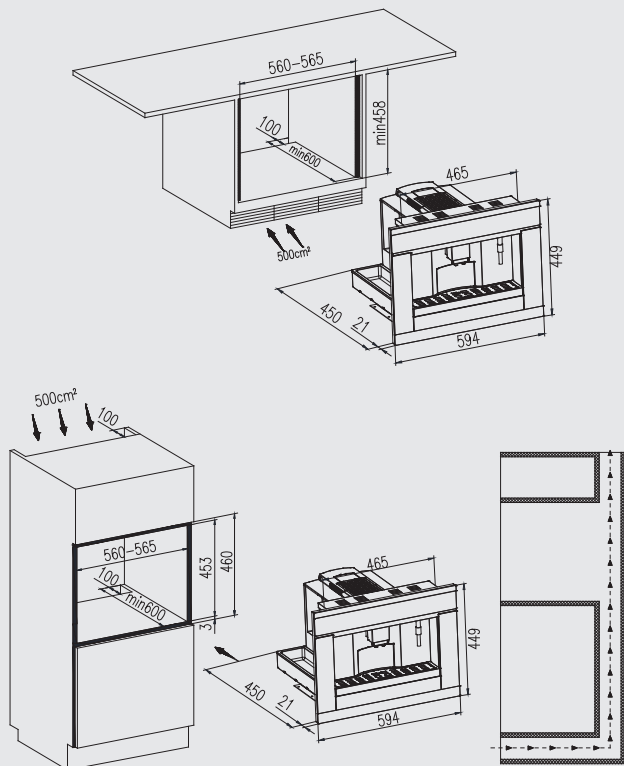

## 产品图片

A-touch系列咖啡机  
CM450BI1501A2AD//1107

## 安装示意图

单位:mm

### ■ 尺寸

外形尺寸(W×D×H)	594*471*449mm
嵌入尺寸(W×D×H)	595*600*453mm