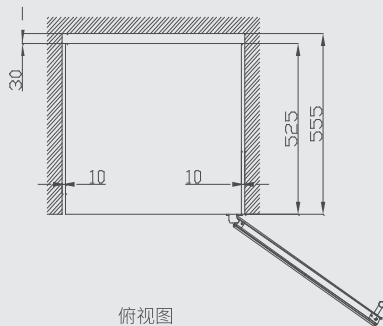

## 产品图片

WI820SIYC150D1YH//9015  
独立式820mm酒柜

## 安装示意图

主视图

侧视图

俯视图

### ■ 尺寸

外形尺寸(W×D×H)	595×575×820 (870) mm
-------------	----------------------