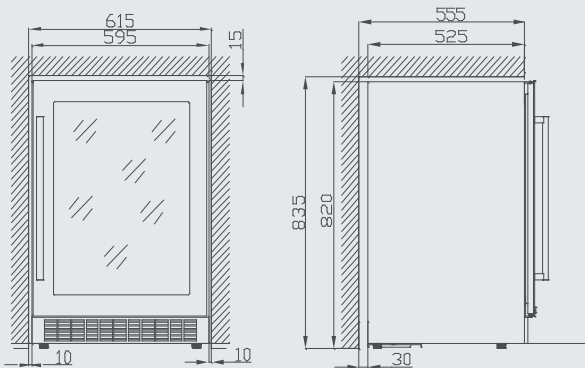

## 产品图片

WI820SIYC150D1YH//9015  
独立式820mm酒柜

## 安装示意图

主视图

侧视图

俯视图

### ■ 尺寸

外形尺寸(W×D×H)	595×575×820 (870) mm
-------------	----------------------