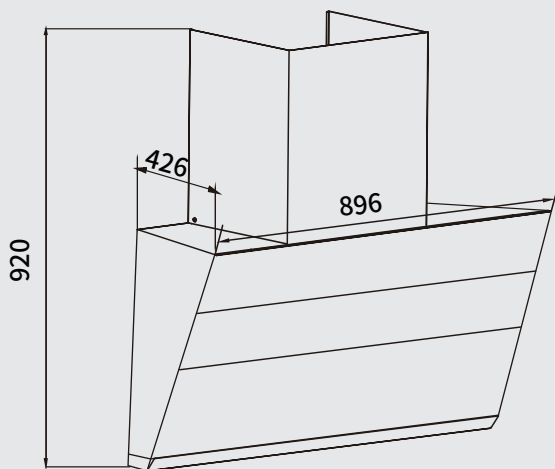

产品图片

CXW-260-CH90FJ88ABLHS//1069
侧吸式油烟机

功能界面图

安装示意图

装饰罩：高400mm，厚0.6mm

产品参数

■ 产品特征

黑晶钢化玻璃	✓
圆角箱体设计	✓
全封闭塑封电机	✓
全下置风柜系统	✓
直流小电机自动开合导流板	✓
智能防夹手报警	✓
手势功能	✓
油杯提示	✓
带视窗超大油杯	✓
冷板双层圆角装饰罩	✓
5键（两速）	风速/爆炒/照明/热清洗/电源
后壳“0”靠墙设计	✓
冷板圆角设计装饰罩	✓
冷板圆角设计箱体	✓
一级能效	✓

■ 规格参数

标称风量	18m ³ /min
爆炒风量	20m ³ /min
标称噪音	68dB (A)
最大静压	380 pa
全压效率	23%
毛重	29kg
净重	24kg
整机功率	262W
光源类型	LED灯
光源功率	2W*1

■ 控制面板

控制类型	触摸控制
------	------

■ 配件

铝箔排烟管	φ170mm×1500mm
-------	---------------

■ 尺寸

外形尺寸(W×D×H)	896*426*920mm
-------------	---------------